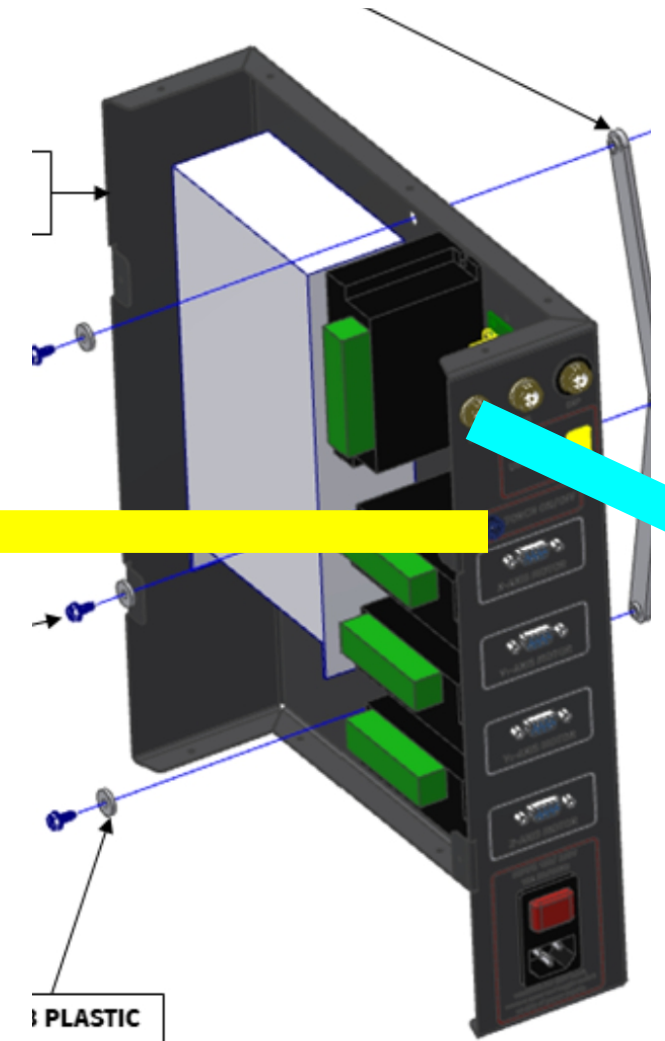

TORCH ON/OFF

THC